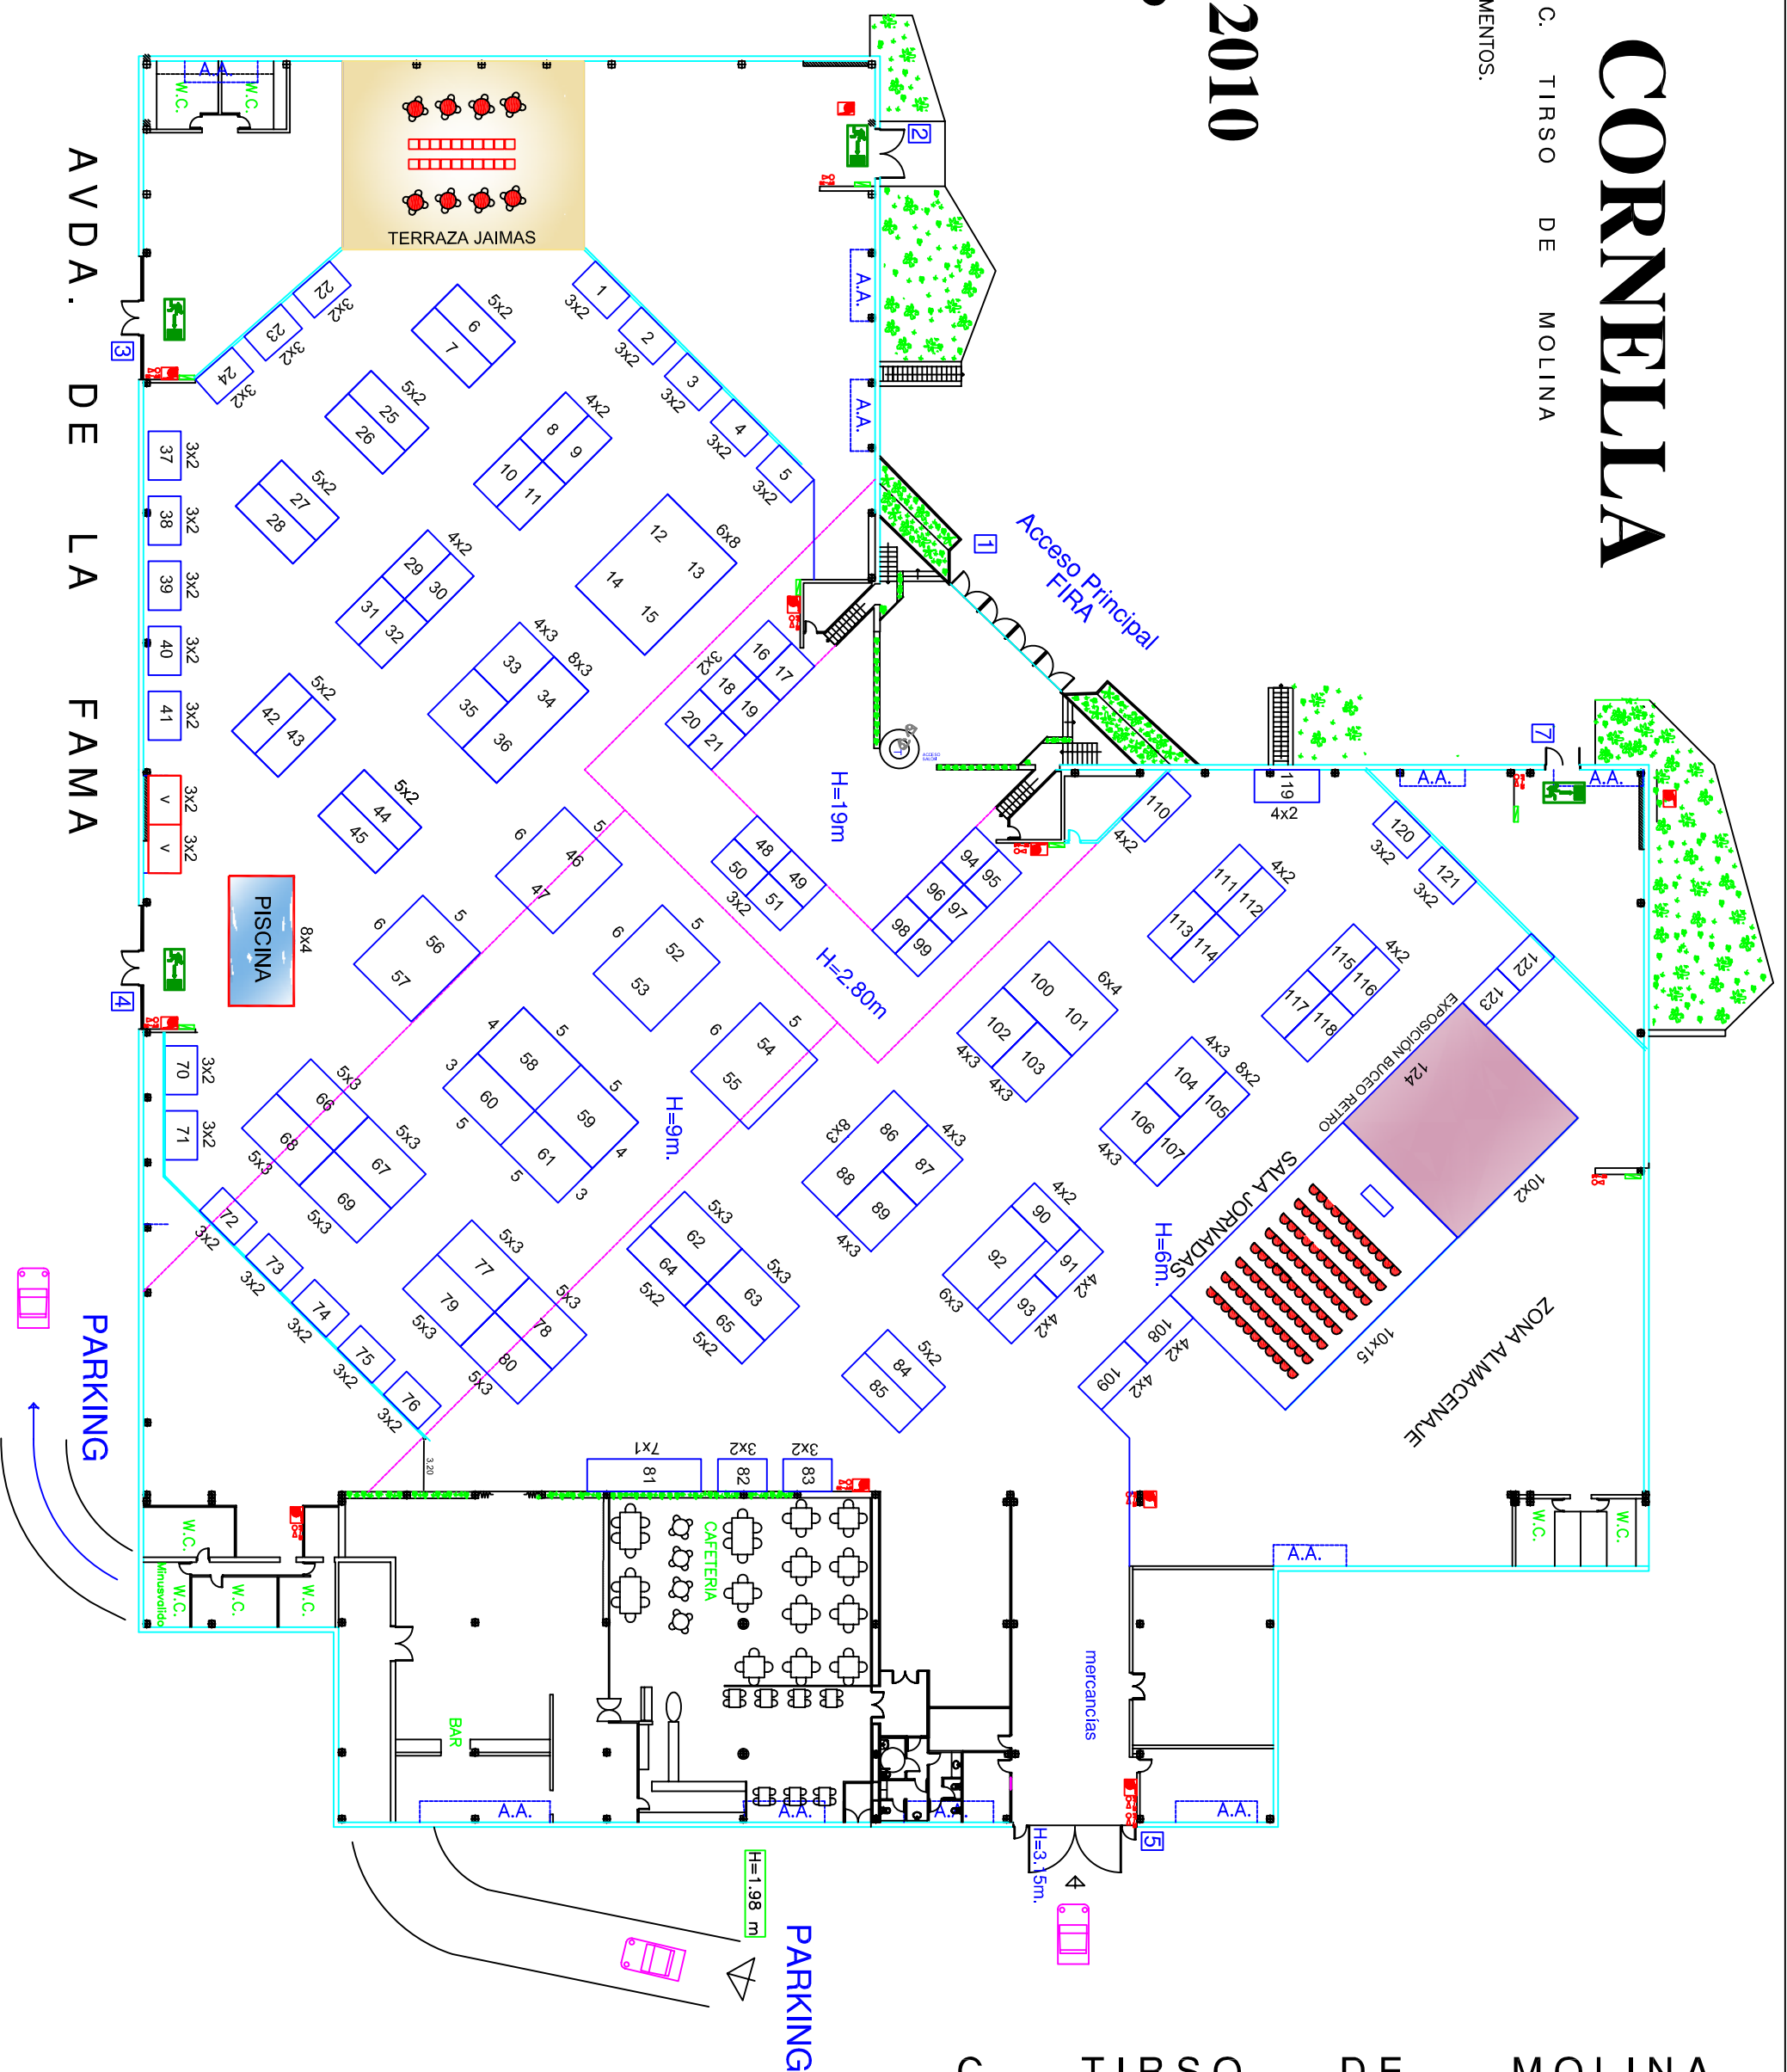

FIRA DE CORNELLELLA

AVDA. DE LA FAMA - C. TIRSO DE MOLINA

Plano: PLANTA DE DISTRIBUCION DE ELEMENTOS.

INMERSION 2010

12,13 y 14 MARZO

	EXTINTOR FIRE EXTINGUISHER
	MANEJA CONTRA INCENDIS MANGUERA CONTRA INCENDIOS
	SORTIDA D'EMERGENCIA SAUIDA DE EMERGENCIA
	EMERGENCY EXIT
	COLUMNA
	COLUMNA
	SUBQUADRE LLUM SUBCUADRO LUCES
	LIGHT PANEL
	AIRE CONDICIONAT AIRE ACONDICIONADO